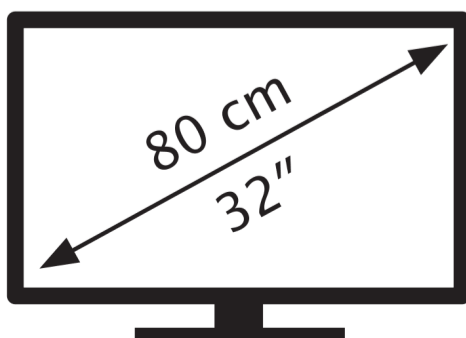

ENERG

acer

XZ322Q

27 kWh/1000h

ABCDEF **G**

37 kWh/1000h

1920 px

1080 px